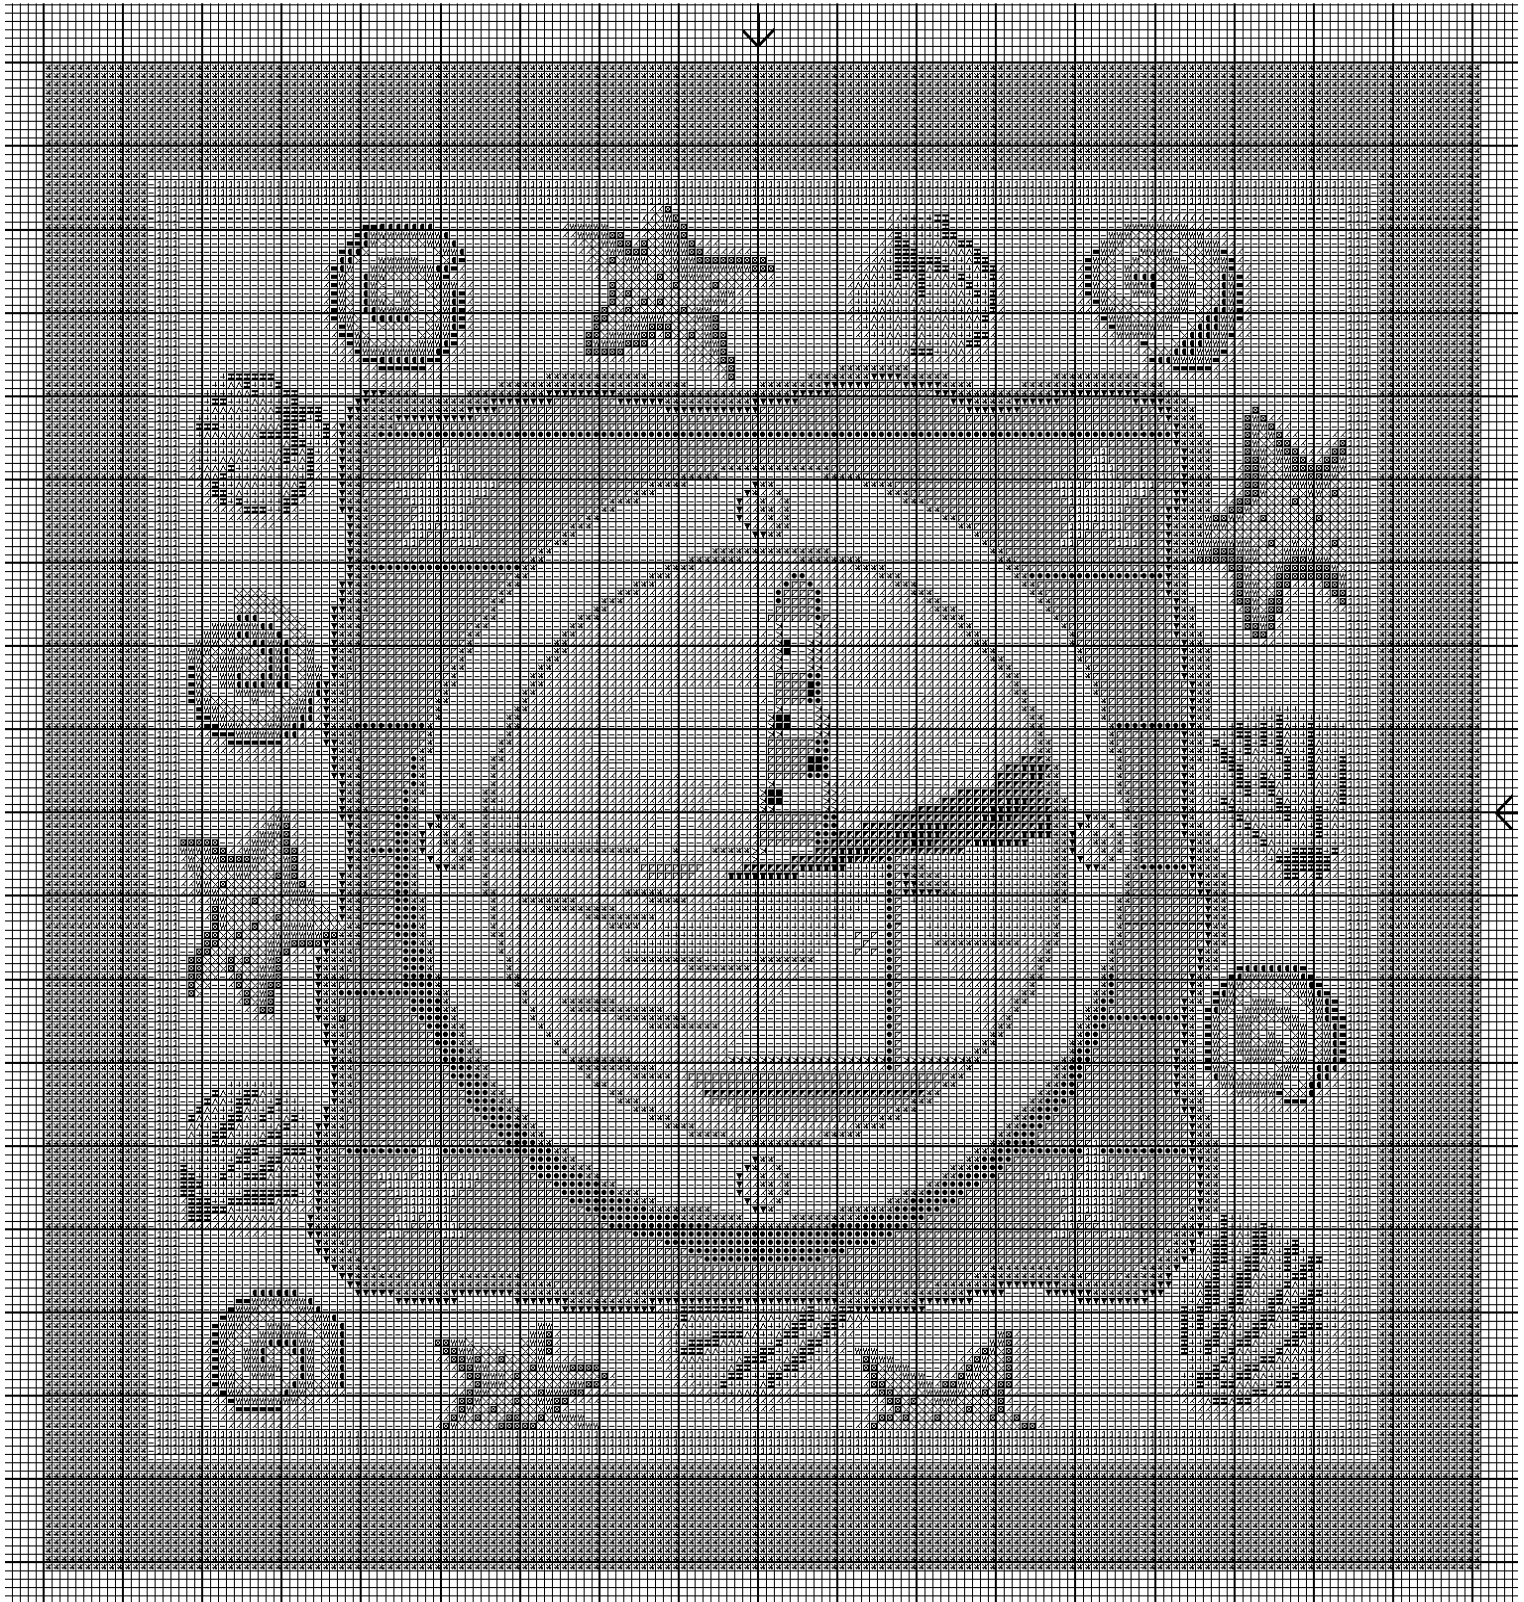

# The Lighthouse and Shells / Le phare et les coquillages

C20N-26

No	Sym	DMC 486	No	Sym	DMC 486
1	■	7042	10	▲▲	7173
2	■	7041	11	■	7175
3	▼	7030	12	■	7447
4	**	7798	13	■	7356
5	∞	7800	14	■	7010
6	■	7067	15	■	7122
7	-	Blanc	16	■	7759
8	■	7058	17	■	7110
9	■	7171	18	■	7544
			19	■	Noir